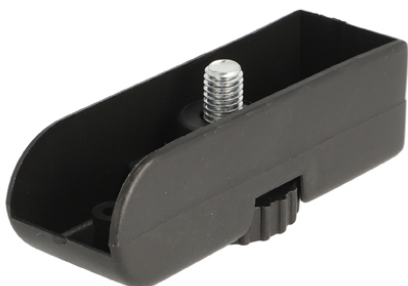

## Description:

Panel Shoe W/Adjust. Glide  $\varnothing 31\text{mm}$ , BLK, Stud M8x22mm, F/25mm Panel

## Item number:

10.16.350-2

Units	Box	Carton	HS Code	Barcode
Pcs.	4	400	3926300090	
				5704866008938

Item - number	Panel thickness	D glide	M size	S stud
#10.16.345	18 mm	$\varnothing 24 \times 8$ mm	M6	22 mm
#10.16.350	25 mm	$\varnothing 31 \times 8$ mm	M8	22 mm
#10.16.360	28 mm	$\varnothing 31 \times 8$ mm	M8	22 mm