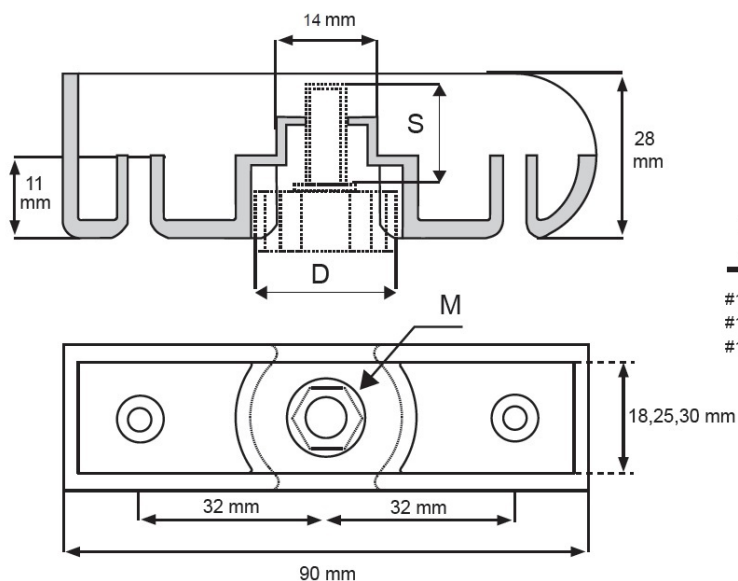

## Description:

Panel Shoe W/Adjust. Glide  $\varnothing 31\text{mm}$ , BLK, Stud M8x22mm, F/25mm Panel

## Item number:

10.16.350-2

Units	Box	Carton	HS Code	Barcode
Pcs.	4	400	3926300090	
				5704866008938

Item - number	Panel thickness	D glide	M size	S stud
#10.16.345	18 mm	$\varnothing 24 \times 8$ mm	M6	22 mm
#10.16.350	25 mm	$\varnothing 31 \times 8$ mm	M8	22 mm
#10.16.360	28 mm	$\varnothing 31 \times 8$ mm	M8	22 mm